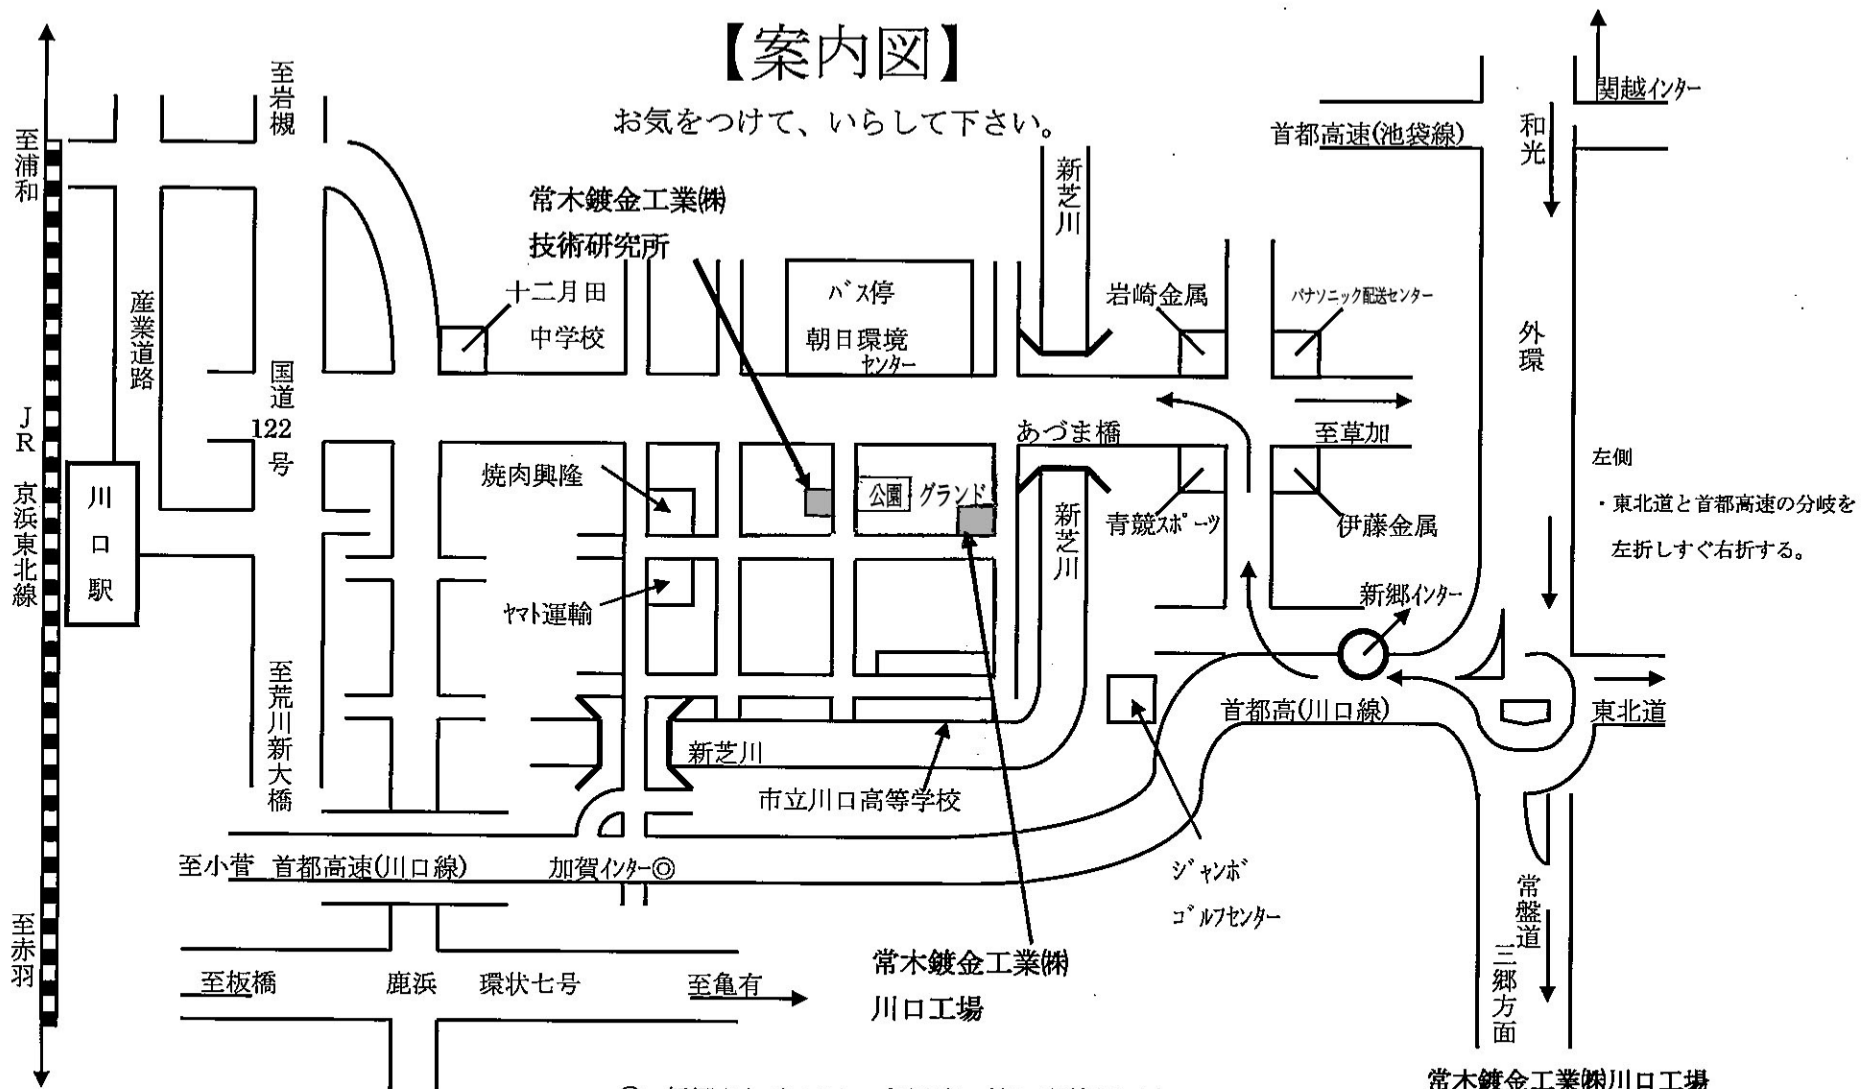

【案内図】

お気をつけて、いらして下さい。

- ◎ 首都高速道路：加賀インターより 5 分
：新郷インターより 4 分

- ① 新郷インター出口は、右側追い越し車線側です。
- ② 新郷インター出口の 1 つ目(50m)を右折
さらに 50 先を左折。1km 先に、あづま橋があり
橋を渡り手前の道(川沿い)を左折し、200m 程土手沿いを進
むと「グランド」横に弊社がございます。
常木鍍金工業(株)技術研究所は弊社の横の公園の裏にござ
います。